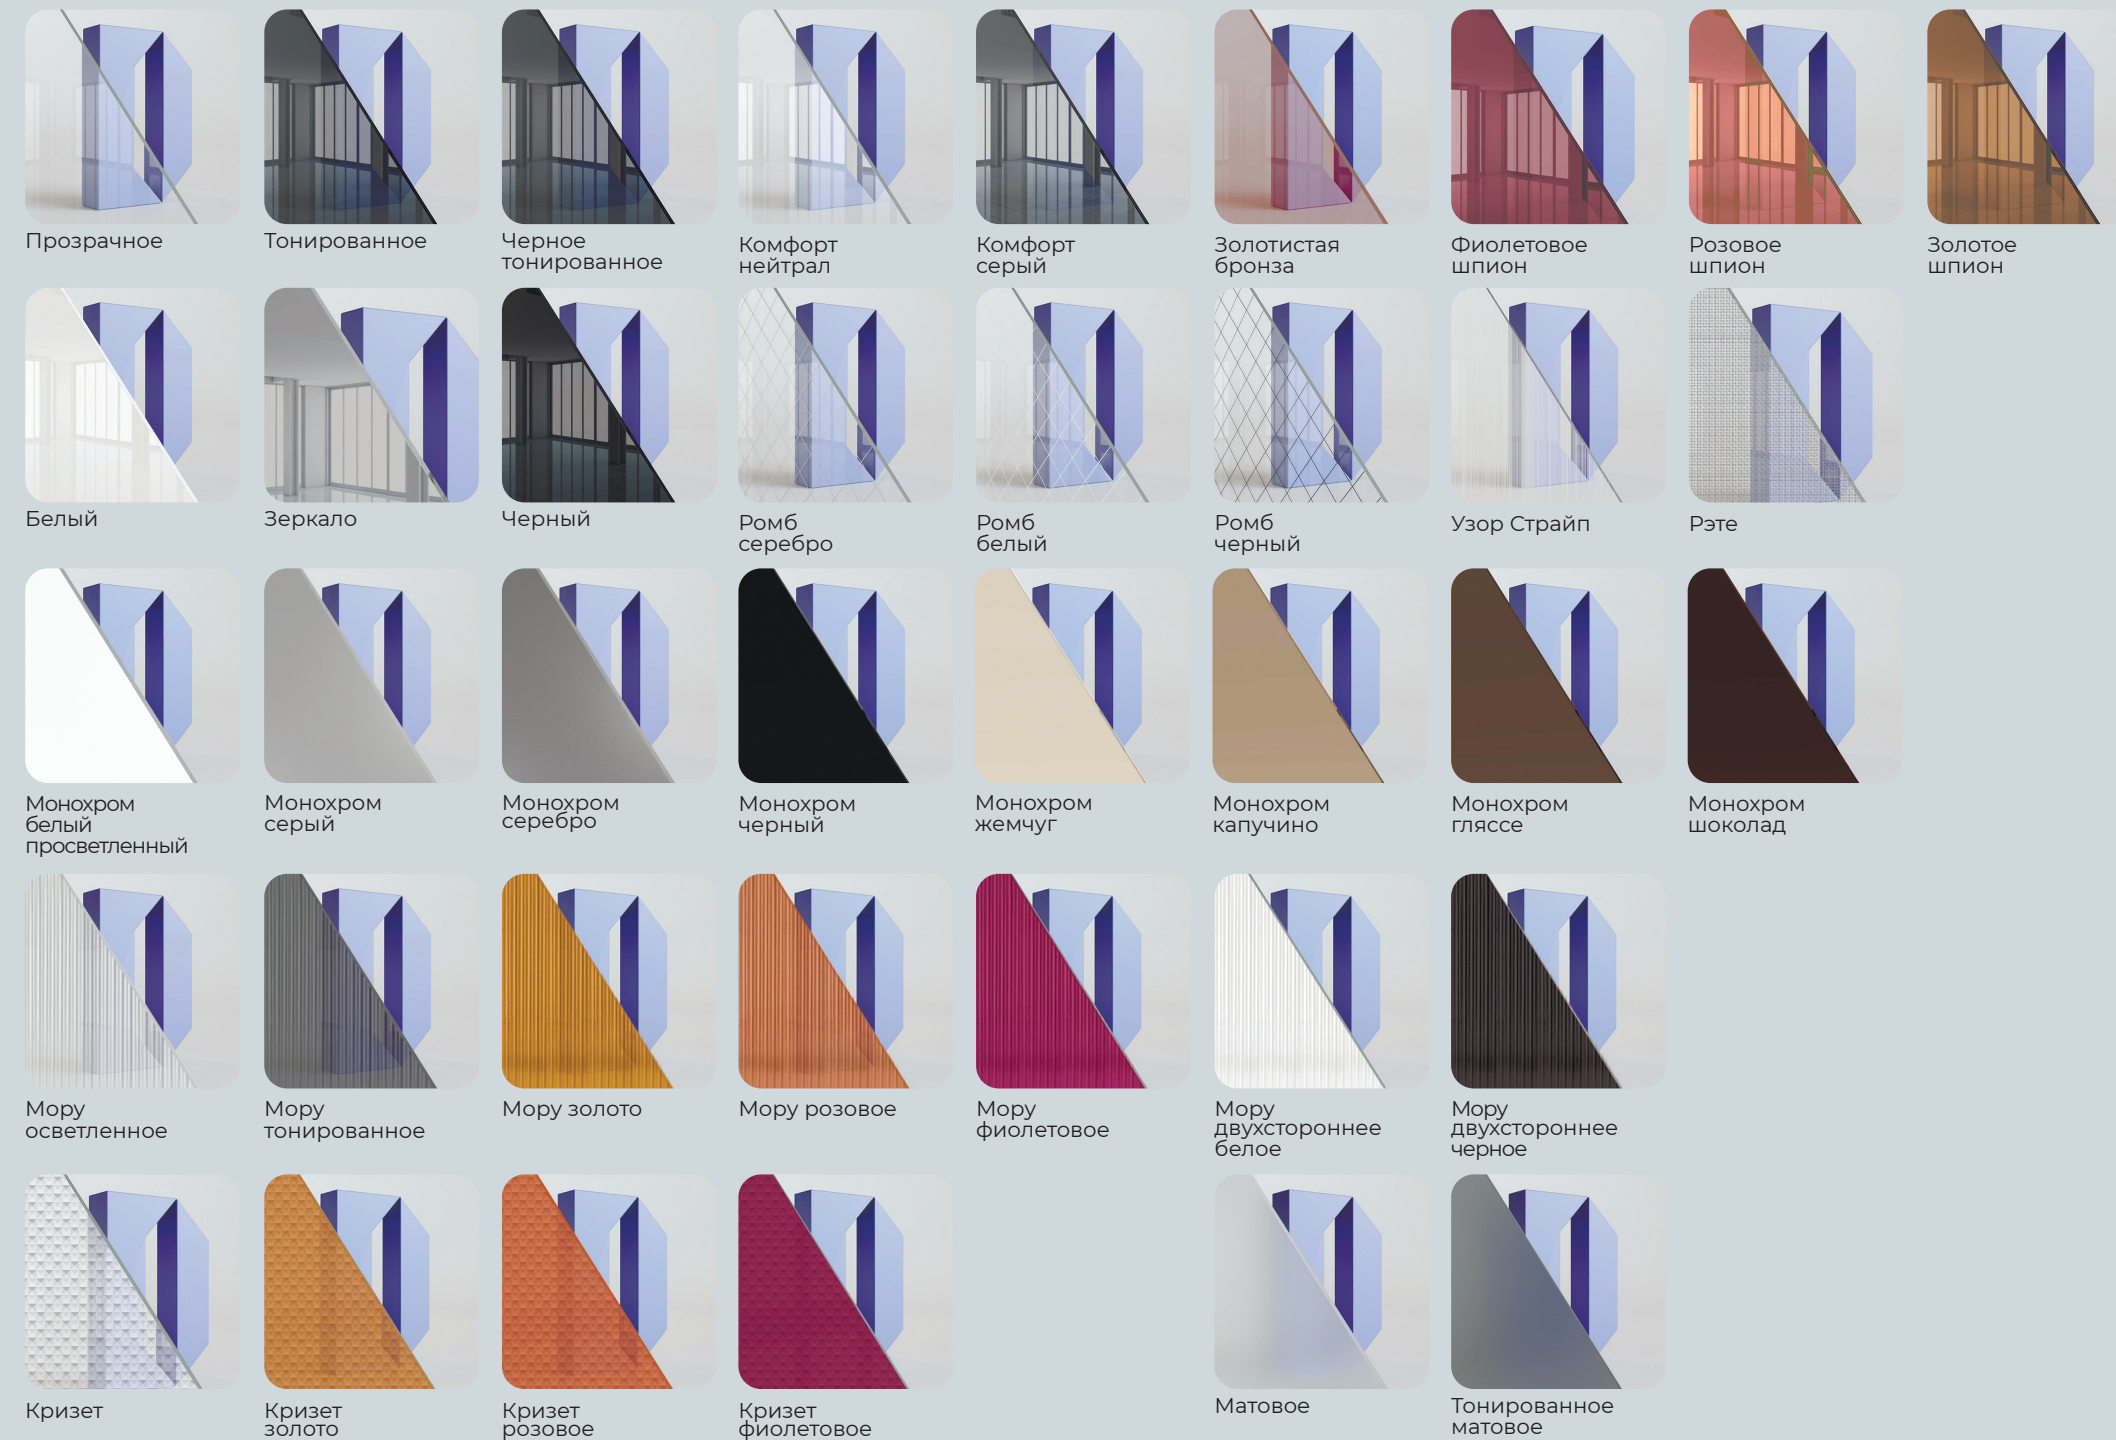

MAGIC UNIQ

COMPACK
WAVE

БЕЗОПАСНОЕ СТЕКЛО